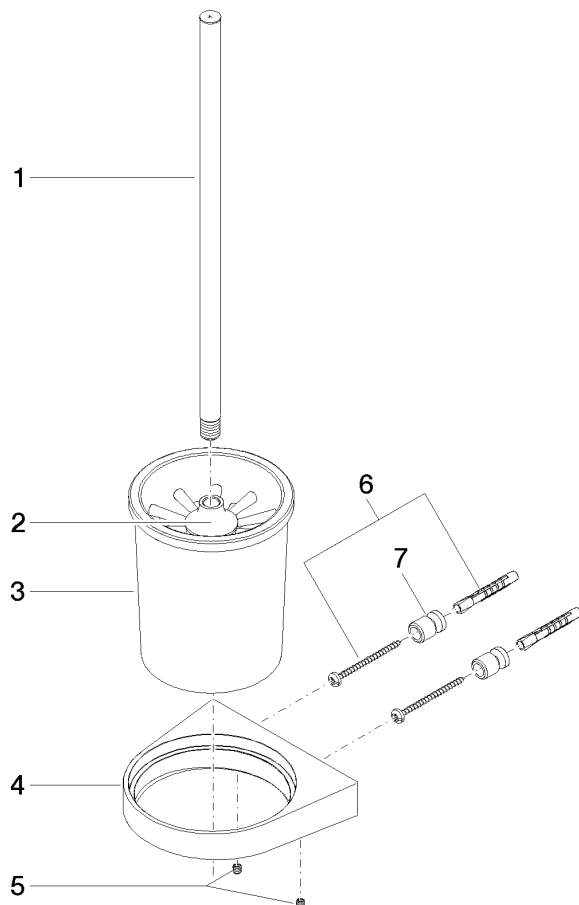

83 900 970

- Glas aus Kristallglas
- Bürstenkopf, mattschwarz
- Breite 126 mm
- Höhe 415 mm
- Ausladung 120 mm

Passt zu: CL.1, LISSÉ, META

	Chrom	83 900 970-00
	Platin gebürstet	83 900 970-06
	Dark Chrome	83 900 970-19
	Light Gold	83 900 970-26
	Light Gold gebürstet	83 900 970-27
	Messing gebürstet (23kt Gold)	83 900 970-28
	Schwarz matt	83 900 970-33
	Bronze gebürstet	83 900 970-42
	Champagne gebürstet (22kt Gold)	83 900 970-46
	Champagne (22kt Gold)	83 900 970-47
	Chrom gebürstet	83 900 970-93
	Dark Platinum gebürstet	83 900 970-99

83 900 970

mm [inches]

83 900 970

Ersatzteile für die
anderen
Oberflächenvarianten
finden Sie hier: Platin
gebürstet

Ersatzteilstückliste

Nr.	Artikelnummer	Benennung	Verbaumenge	Lieferzeit
1	90 20 97 507 00-00	Griff	1	10
2	90 18 50 601 00 90	Buerste	1	2
3	90 90 04 008 00 82	Glas	1	2
4	08 17 97 506-00	Halter	1	10
5	90 31 11 030 00 90	Stift	2	2
6	05 17 20 726 02 90	Befestigungssatz	1	2
7	08 17 20 726 90	Halter	2	2