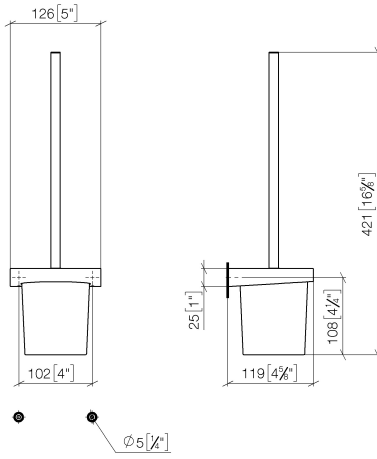

83 900 970

- Glas aus Kristallglas
- Bürstenkopf, mattschwarz
- Breite 126 mm
- Höhe 415 mm
- Ausladung 120 mm

Passt zu: CL.1, LISSÉ, META

	Chrom	83 900 970-00
	Platin gebürstet	83 900 970-06
	Dark Chrome	83 900 970-19
	Light Gold	83 900 970-26
	Light Gold gebürstet	83 900 970-27
	Messing gebürstet (23kt Gold)	83 900 970-28
	Schwarz matt	83 900 970-33
	Bronze gebürstet	83 900 970-42
	Champagne gebürstet (22kt Gold)	83 900 970-46
	Champagne (22kt Gold)	83 900 970-47
	Chrom gebürstet	83 900 970-93
	Dark Platinum gebürstet	83 900 970-99

83 900 970

mm [inches]

83 900 970

Ersatzteile für die
anderen
Oberflächenvarianten
finden Sie hier: Platin
gebürstet

Ersatzteilstückliste

Nr.	Artikelnummer	Benennung	Verbaumenge	Lieferzeit
1	90 20 97 507 00-00	Griff	1	10
2	90 18 50 601 00 90	Buerste	1	2
3	90 90 04 008 00 82	Glas	1	2
4	08 17 97 506-00	Halter	1	10
5	90 31 11 030 00 90	Stift	2	2
6	05 17 20 726 02 90	Befestigungssatz	1	2
7	08 17 20 726 90	Halter	2	2